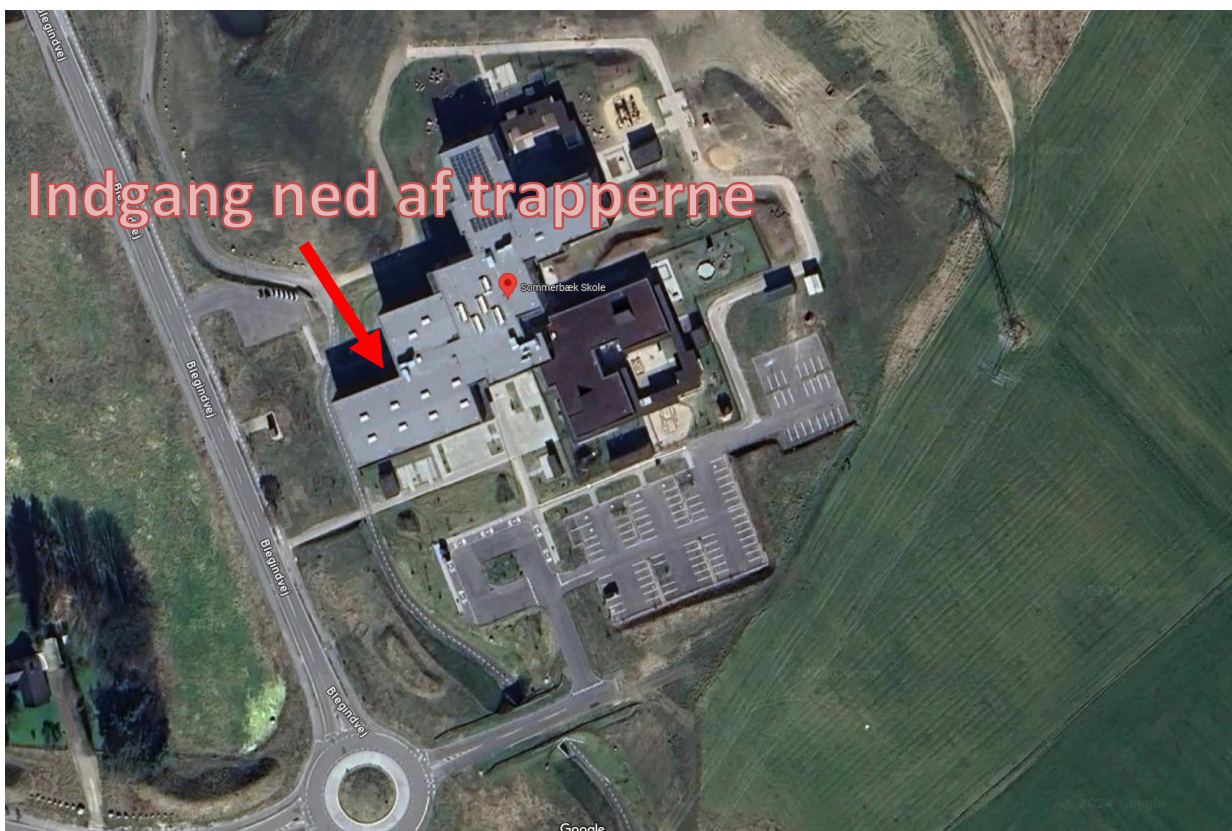

Sommerbækken info

Indkørsel

Nedgang

Indgang – Denne er åben når man kommer

Omklædning i kælderen

Opgang fra kælderen – Er også åben

Indgang til hallen – Er også åben når man kommer

Nøgleboks og indgang til depotrum, hvor nettene findes

Koden sendes separat

Brug nøglebrikken til at åbne depotrummet

Læg brikken tilbage og husk at ændre tallene, så koden ikke kan aflæses

God fornøjelse!